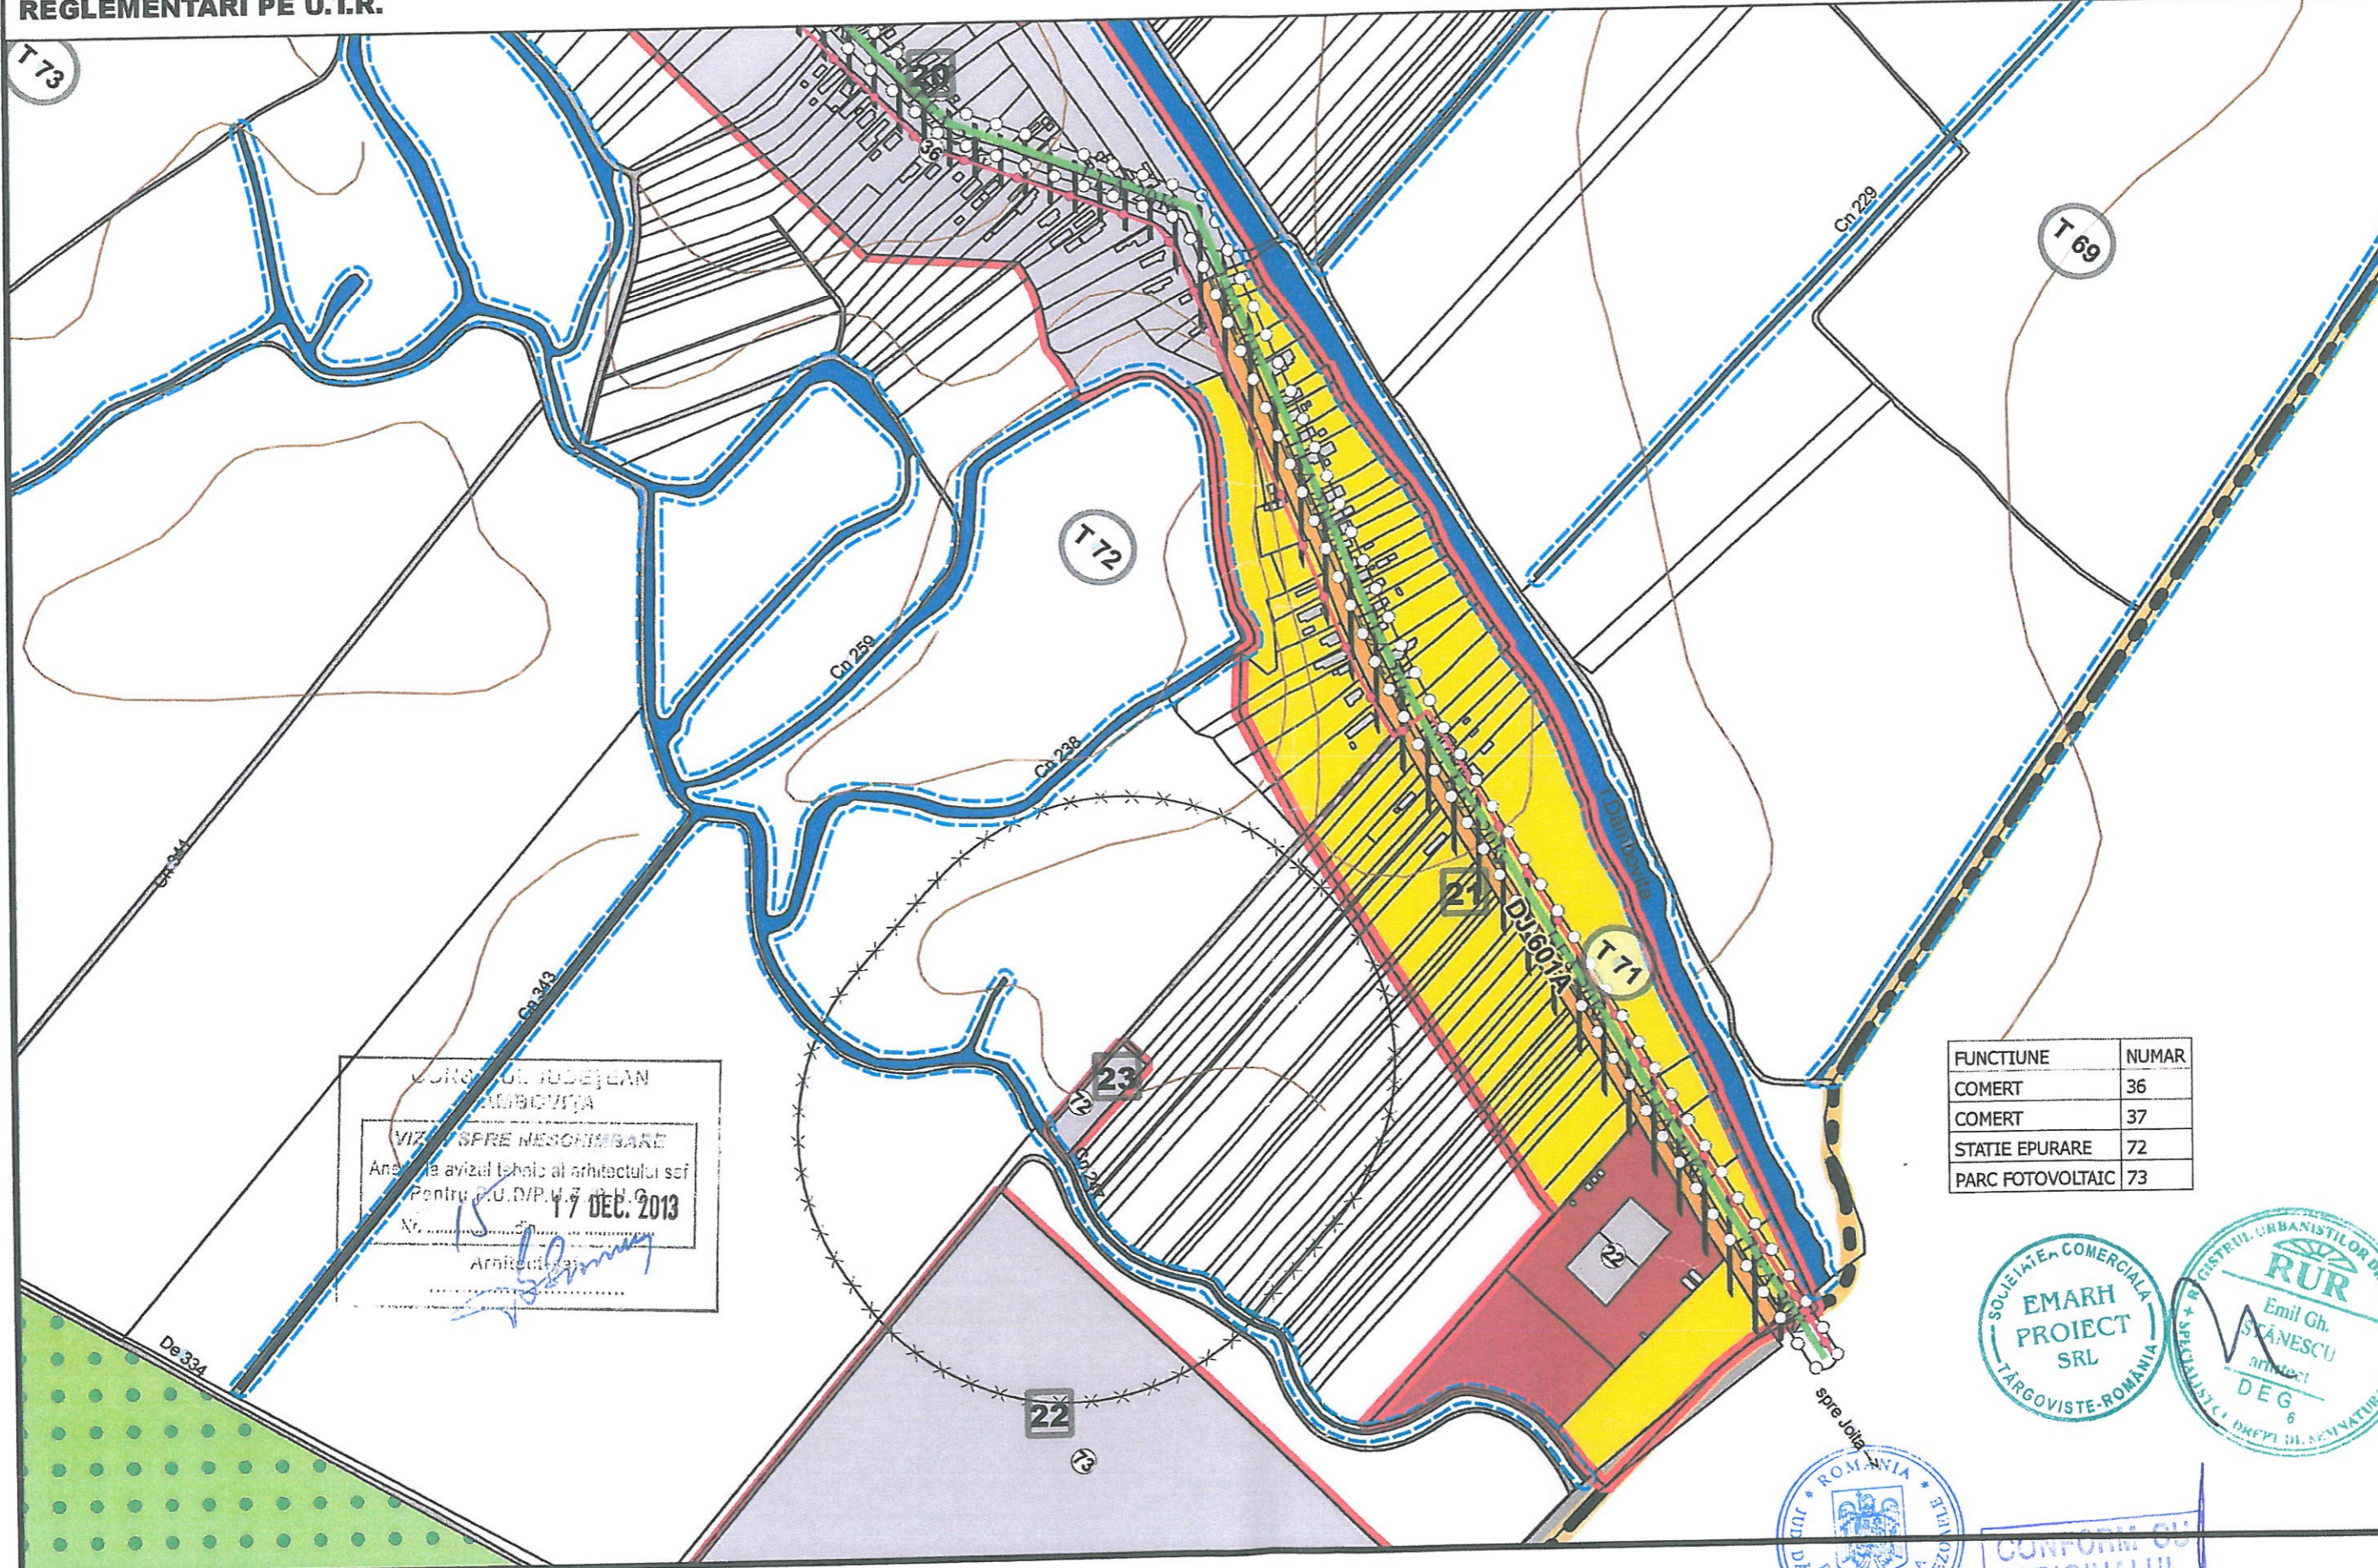

RLUCB - REGULAMENTUL LOCAL DE URBANISM - COMUNA BREZOAELE UTR

DECEMBRIE 2013

21

REGLEMENTARI PE U.T.R.

COMUNA BREZOAELE
 DAMBOVIȚA
VIZĂ SPRE RĂSĂRIRE
 Anexa avizului tehnic al arhitectului scf
 Pentru P.U.D.P.U. nr. 21/17 DEC. 2013
 Nr. 15
 Arhitect: *[Signature]*

FUNCTIUNE	NUMAR
COMERT	36
COMERT	37
STATIE EPURARE	72
PARC FOTOVOLTAIC	73

CONFORM CU ORIGINALUL